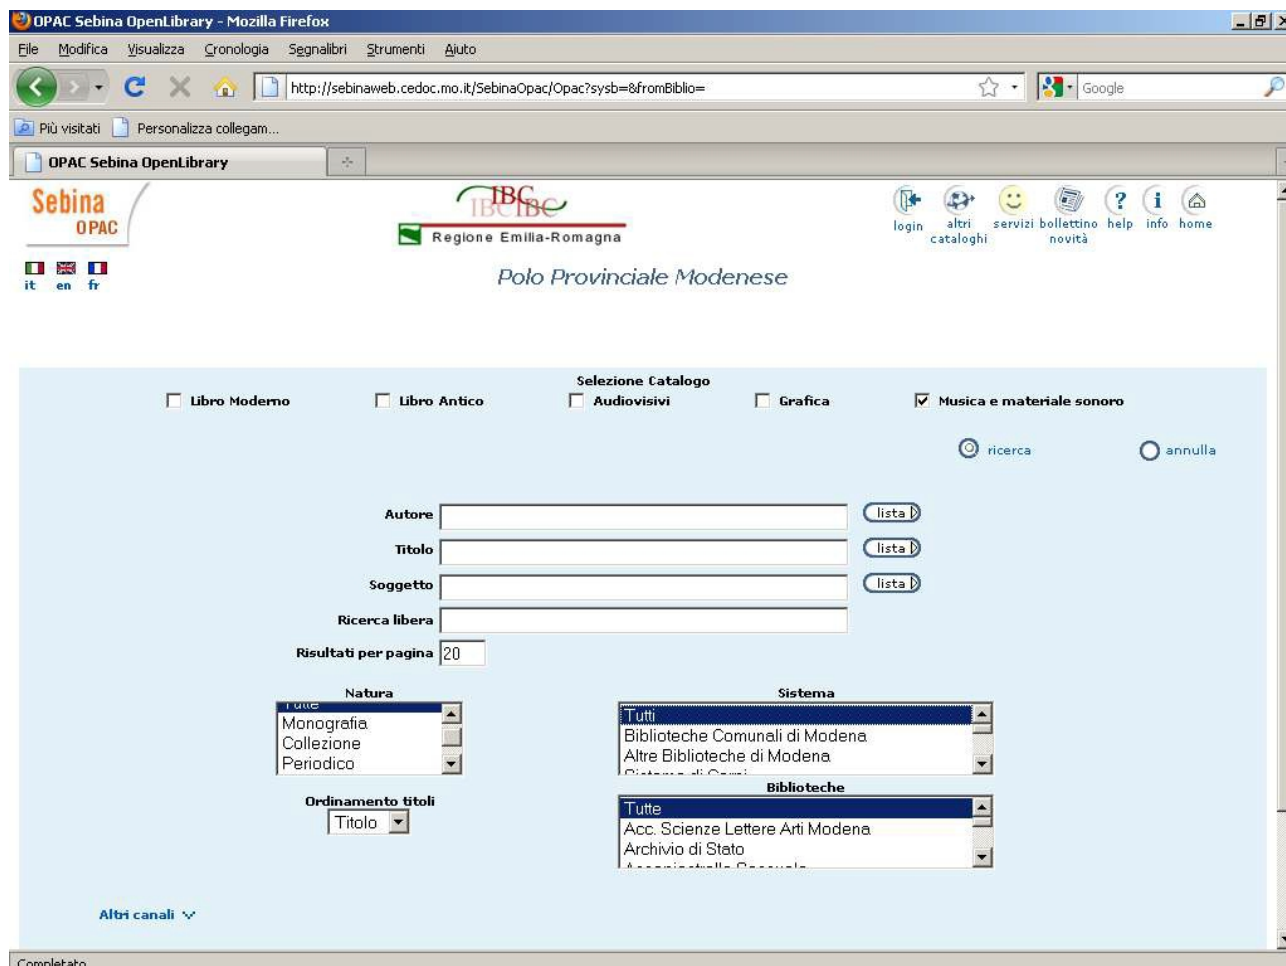

Un altro filtro è la **Tipologia di materiale** (libro moderno, libro antico, audiovisivi, grafica, musica e materiale sonoro).

Per restringere la ricerca a uno o più di questi materiali occorre intervenire sui quadratini spuntati presenti in alto nella pagina iniziale del catalogo.

Nel nostro esempio ricercheremo solo materiali musicali e sonori.

Ultimo filtro è la **Natura del documento** che può essere monografia, collezione, periodico, titolo analitico, per i quali rimandiamo alle **Note di approfondimento**, qui di seguito